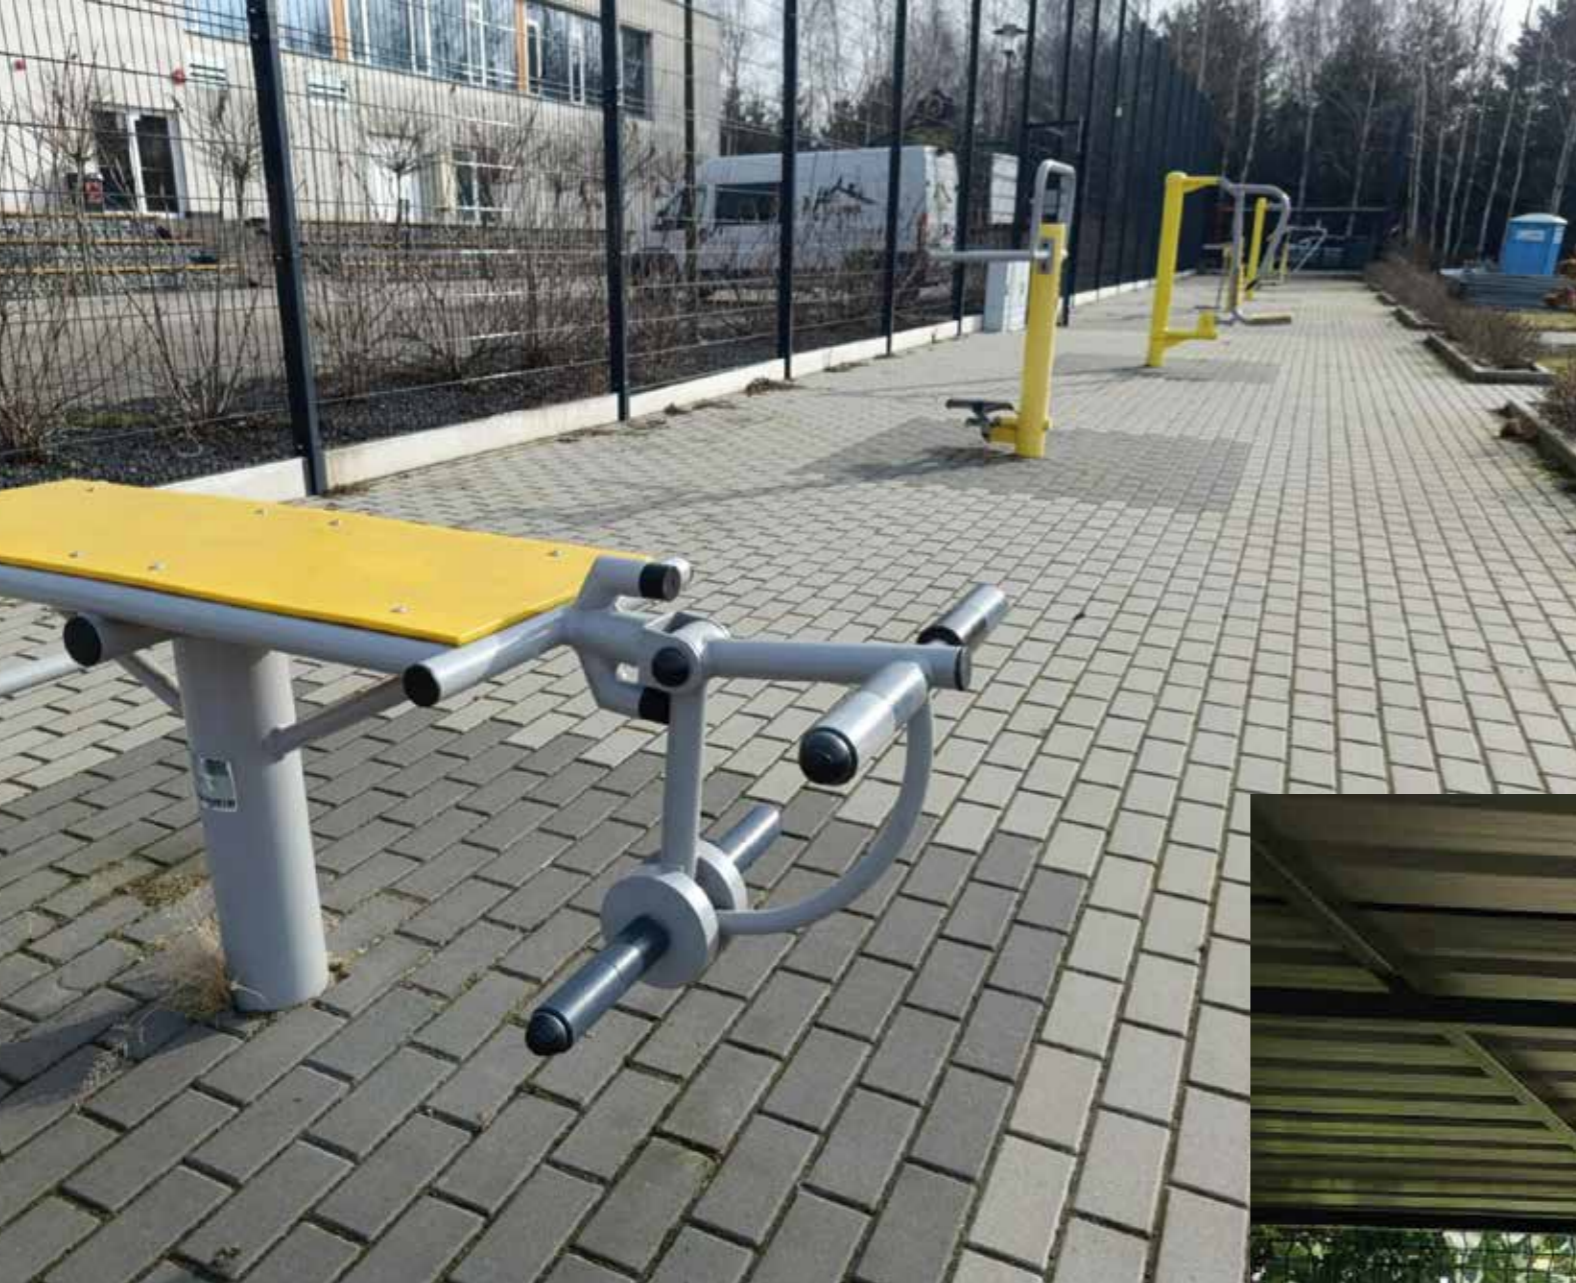

Technikum im. św. Józefa
W KALISZU

PRZYSTAŃ KAJAKOWA

SIŁOWNIA ZEWNĘTRZNA